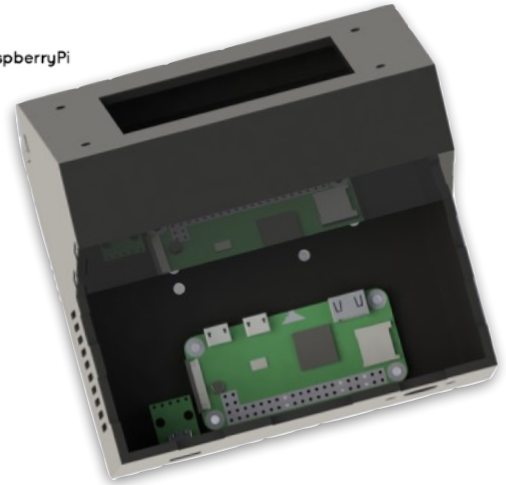

Box4Nextion

- COMPATIBLE RASPBERRY PI 2 PI 3 PI 0 PI A+
- ORANGE PI 0
- HOTSPOT
- NEXTION 2,4 - 2,8 - 3,2 - 3,5
- PRÊT POUR VENTILATEUR 40X40X10