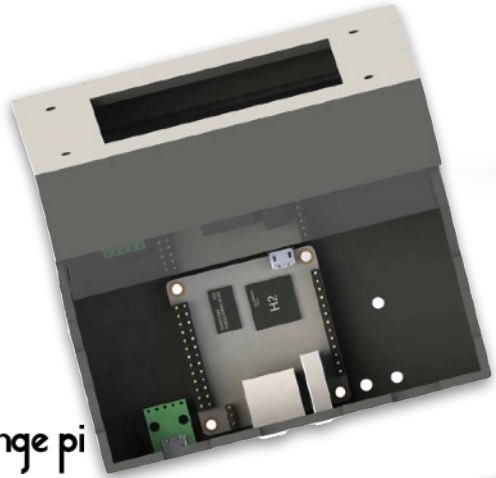

Box4Nextion

- COMPATIBLE RASPBERRY PI 2 PI 3 PI 0 PI A+
- ORANGE PI 0
- HOTSPOT
- NEXTION 2,4 - 2,8 - 3,2 - 3,5
- PRÊT POUR VENTILATEUR 40X40X10